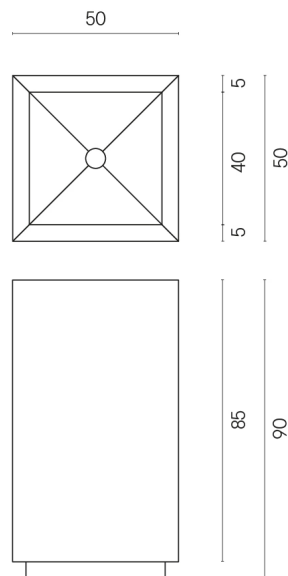

SCHEDA DI CONFIGURAZIONE

Cod. art.:

620810000006

Cube

Washbasin 50

Rivestimento del
prodotto

Charme Advance
Platinum White
Naturale

I colori e le altre caratteristiche estetiche delle piastrelle presenti nelle illustrazioni presenti sul sito sono puramente indicativi. Guarda sempre i campioni di persona prima dell'acquisto.