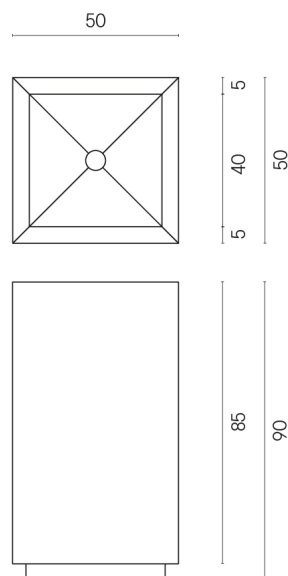

SCHEDA DI CONFIGURAZIONE

Cod. art.: 620810000006

Cube

Washbasin 50

Rivestimento del
prodotto

Charme Deluxe
Invisible White
Naturale

I colori e le altre caratteristiche estetiche delle piastrelle presenti nelle illustrazioni presenti sul sito sono puramente indicativi. Guarda sempre i campioni di persona prima dell'acquisto.