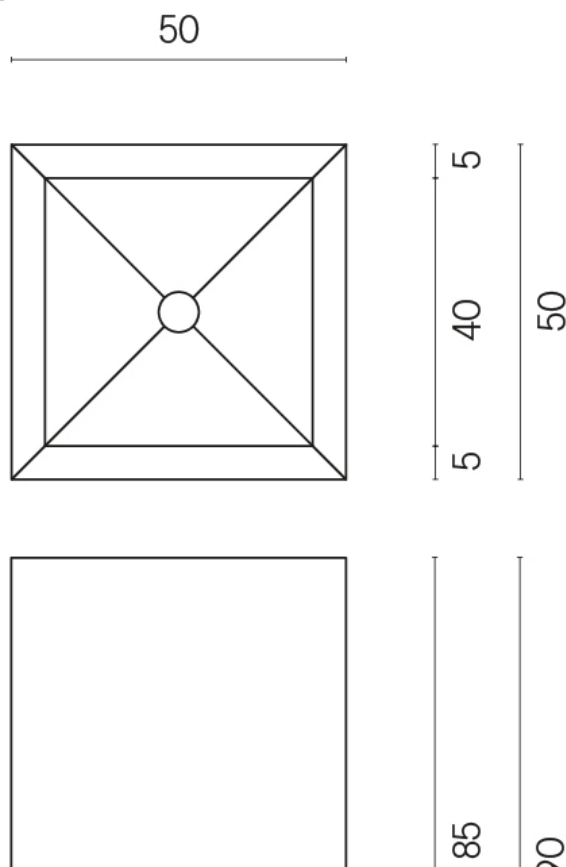

Cod. art.:

620810000006

Cube

Washbasin 50

Rivestimento del
prodotto
Surface Sun Cerato

I colori e le altre caratteristiche estetiche delle piastrelle presenti nelle illustrazioni presenti sul sito sono puramente indicativi. Guarda sempre i campioni di persona prima dell'acquisto.