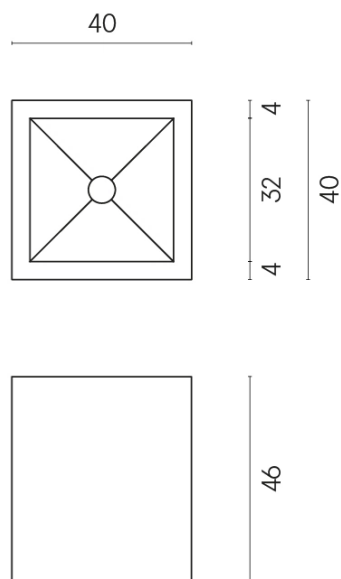

SCHEDA DI CONFIGURAZIONE

Cod. art.: 620810000008

Cube

Washbasin 40

Rivestimento del
prodotto
Continuum Petrol
Naturale

I colori e le altre caratteristiche estetiche delle piastrelle presenti nelle illustrazioni presenti sul sito sono puramente indicativi. Guarda sempre i campioni di persona prima dell'acquisto.