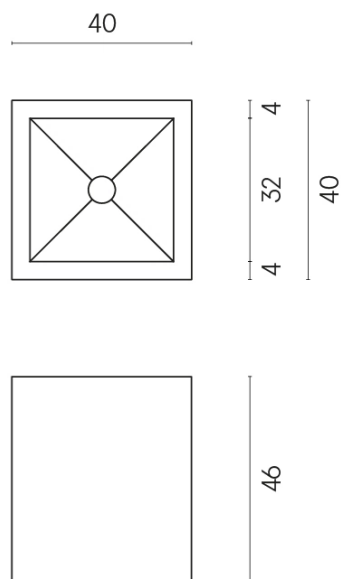

SCHEDA DI CONFIGURAZIONE

Cod. art.: 620810000008

Cube

Washbasin 40

Rivestimento del
prodotto

Millennium Silver
Naturale

I colori e le altre caratteristiche estetiche delle piastrelle presenti nelle illustrazioni presenti sul sito sono puramente indicativi. Guarda sempre i campioni di persona prima dell'acquisto.