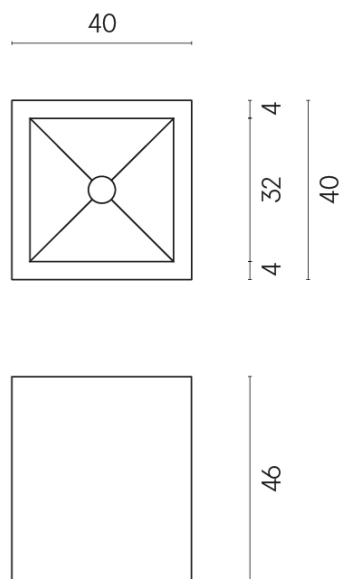

SCHEDA DI CONFIGURAZIONE

Cod. art.: 620810000008

Cube

Washbasin 40

Rivestimento del
prodotto

Charme Extra Carrara
Naturale

I colori e le altre caratteristiche estetiche delle piastrelle presenti nelle illustrazioni presenti sul sito sono puramente indicativi. Guarda sempre i campioni di persona prima dell'acquisto.