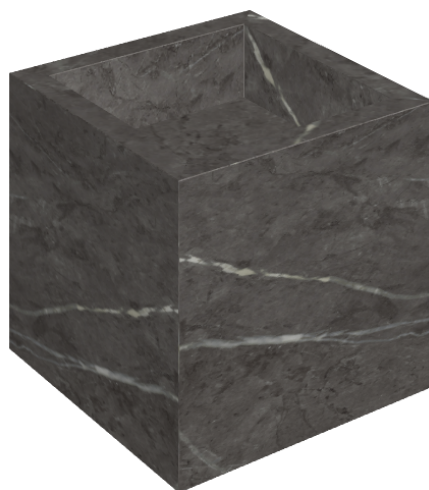

# Cube

## Washbasin 40

Rivestimento del  
prodotto

Charme Evo Antracite  
Naturale

I colori e le altre caratteristiche estetiche delle piastrelle presenti nelle illustrazioni presenti sul sito sono puramente indicativi. Guarda sempre i campioni di persona prima dell'acquisto.