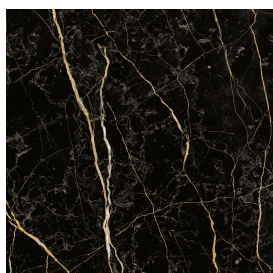

SCHEDA DI CONFIGURAZIONE

Cod. art.:

620810000019

Cube Air

Washbasin 50 Wood

Rivestimento del
prodotto

Charme Extra Laurent
Naturale

I colori e le altre caratteristiche estetiche delle piastrelle presenti nelle illustrazioni presenti sul sito sono puramente indicativi. Guarda sempre i campioni di persona prima dell'acquisto.