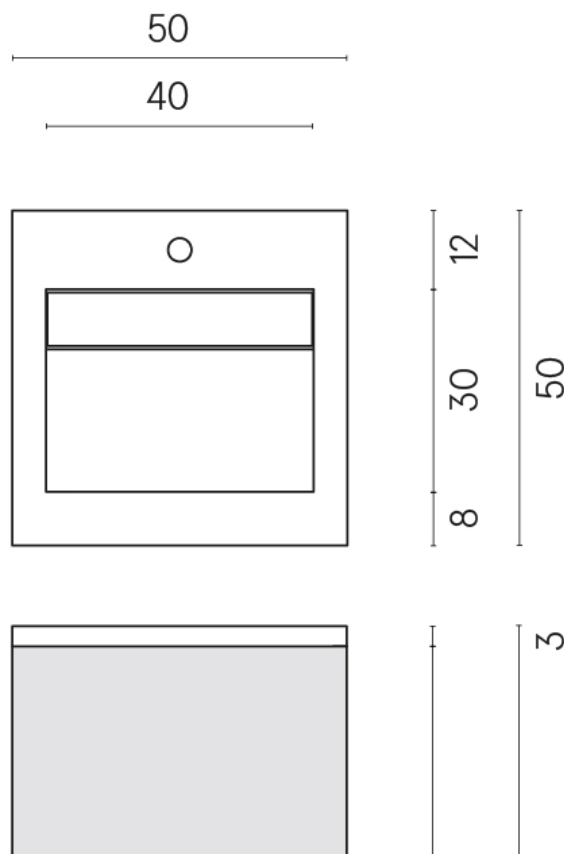

SCHEDA DI CONFIGURAZIONE

Cod. art.:

620810000019

Cube Air

Washbasin 50 Wood

Rivestimento del
prodotto

Contempora Carbon
Cerato

I colori e le altre caratteristiche estetiche delle piastrelle presenti nelle illustrazioni presenti sul sito sono puramente indicativi. Guarda sempre i campioni di persona prima dell'acquisto.