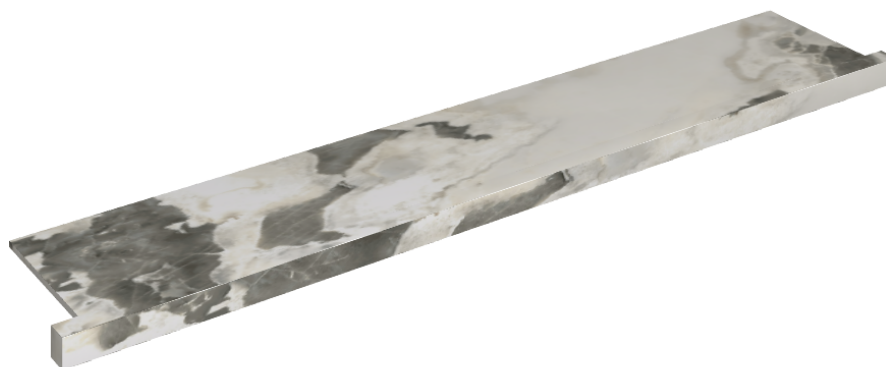

SCHEDA DI CONFIGURAZIONE

Cod. art.: 620890000004

Horizon

Window Sill With Horns

160

Rivestimento del
prodotto

Stellaris Dover Light
Naturale

I colori e le altre caratteristiche estetiche delle piastrelle presenti nelle illustrazioni presenti sul sito sono puramente indicativi. Guarda sempre i campioni di persona prima dell'acquisto.