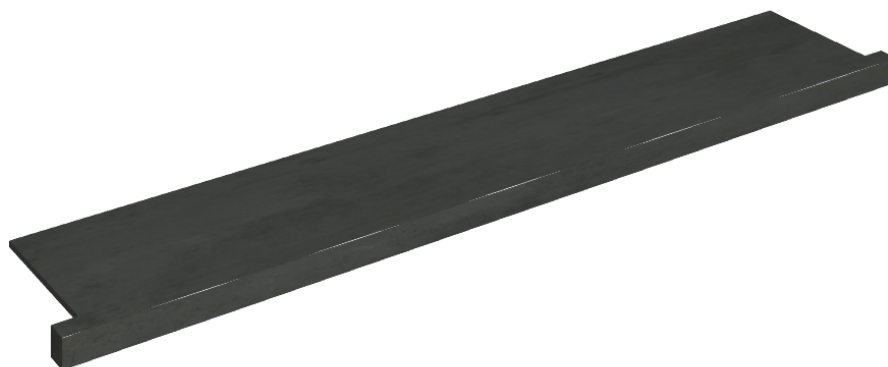

## Window Sill With Horns

### 160

Rivestimento del  
prodotto

Surface Steel  
Naturale

I colori e le altre caratteristiche estetiche delle piastrelle presenti nelle illustrazioni presenti sul sito sono puramente indicativi. Guarda sempre i campioni di persona prima dell'acquisto.