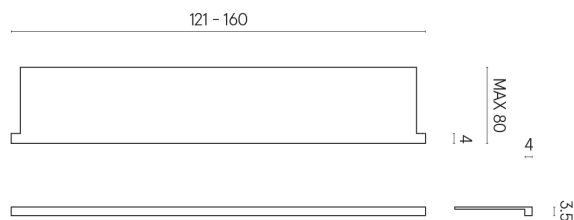

SCHEDA DI CONFIGURAZIONE

Cod. art.: 620890000004

Horizon

Window Sill With Horns

160

Rivestimento del
prodotto

Eternum Carrara Lux

I colori e le altre caratteristiche estetiche delle piastrelle presenti nelle illustrazioni presenti sul sito sono puramente indicativi. Guarda sempre i campioni di persona prima dell'acquisto.