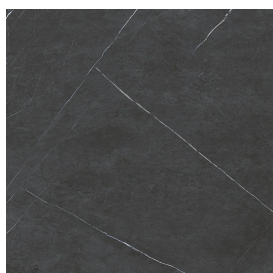

SCHEDA DI CONFIGURAZIONE

Cod. art.: 620890000004

Horizon

Window Sill With Horns

160

Rivestimento del
prodotto

Metropolis Imperial
Black Naturale

I colori e le altre caratteristiche estetiche delle piastrelle presenti nelle illustrazioni presenti sul sito sono puramente indicativi. Guarda sempre i campioni di persona prima dell'acquisto.