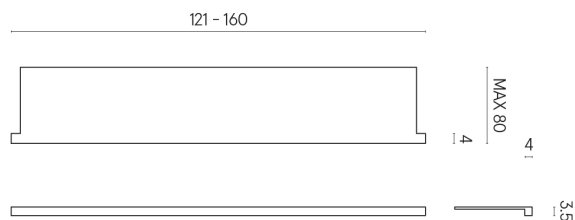

SCHEDA DI CONFIGURAZIONE

Cod. art.: 620890000004

Horizon

Window Sill With Horns

160

Rivestimento del
prodotto

Metropolis Imperial
Black Naturale

I colori e le altre caratteristiche estetiche delle piastrelle presenti nelle illustrazioni presenti sul sito sono puramente indicativi. Guarda sempre i campioni di persona prima dell'acquisto.