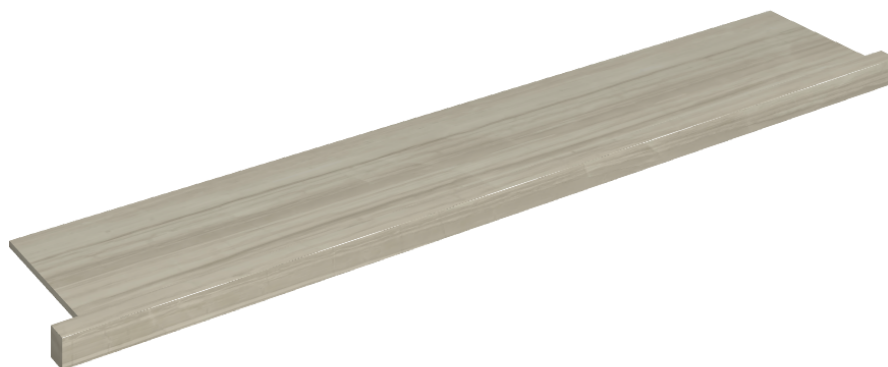

SCHEDA DI CONFIGURAZIONE

Cod. art.: 620890000004

Horizon

Window Sill With Horns

160

Rivestimento del
prodotto

Charme Advance Silk
Grey Lux

I colori e le altre caratteristiche estetiche delle piastrelle presenti nelle illustrazioni presenti sul sito sono puramente indicativi. Guarda sempre i campioni di persona prima dell'acquisto.