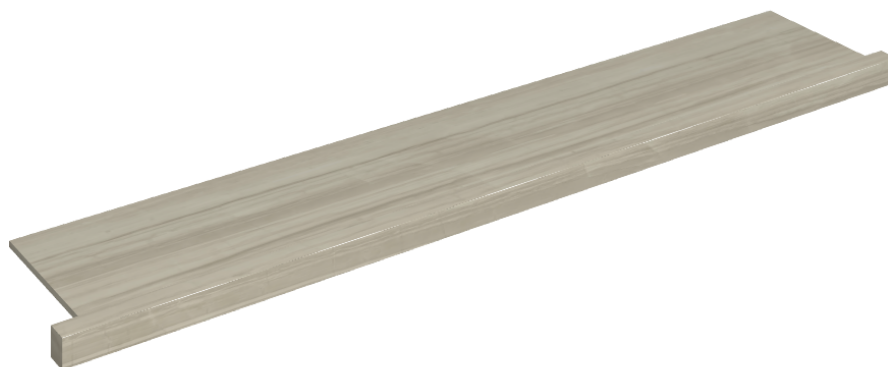

SCHEMA DI CONFIGURAZIONE

Cod. art.: 620890000004

Horizon

Window Sill With Horns 160

**Rivestimento del
prodotto**Charme Advance Silk
Grey Lux

I colori e le altre caratteristiche estetiche delle piastrelle presenti nelle illustrazioni presenti sul sito sono puramente indicativi. Guarda sempre i campioni di persona prima dell'acquisto.