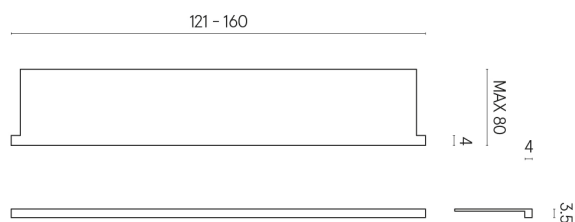

SCHEMA DI CONFIGURAZIONE

Cod. art.: 620890000004

Horizon

Window Sill With Horns

160

Rivestimento del prodottoCharme Advance
Travertino Romano
Lux

I colori e le altre caratteristiche estetiche delle piastrelle presenti nelle illustrazioni presenti sul sito sono puramente indicativi. Guarda sempre i campioni di persona prima dell'acquisto.