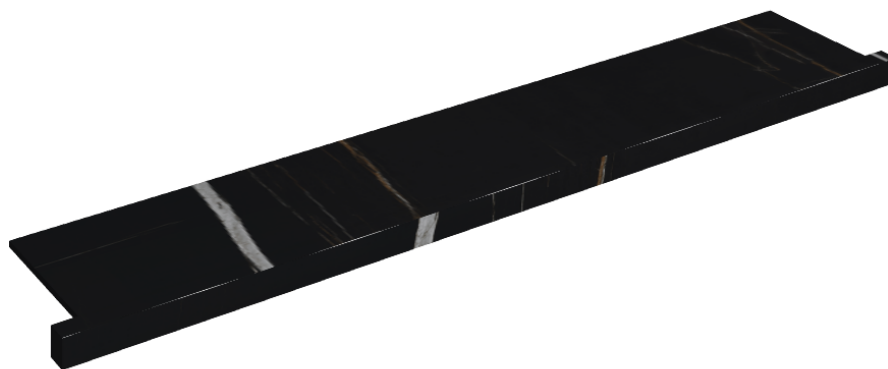

SCHEMA DI CONFIGURAZIONE

Cod. art.: 620890000004

Horizon

Window Sill With Horns

160

Rivestimento del
prodottoCharme Deluxe
Sahara Noir Naturale

I colori e le altre caratteristiche estetiche delle piastrelle presenti nelle illustrazioni presenti sul sito sono puramente indicativi. Guarda sempre i campioni di persona prima dell'acquisto.