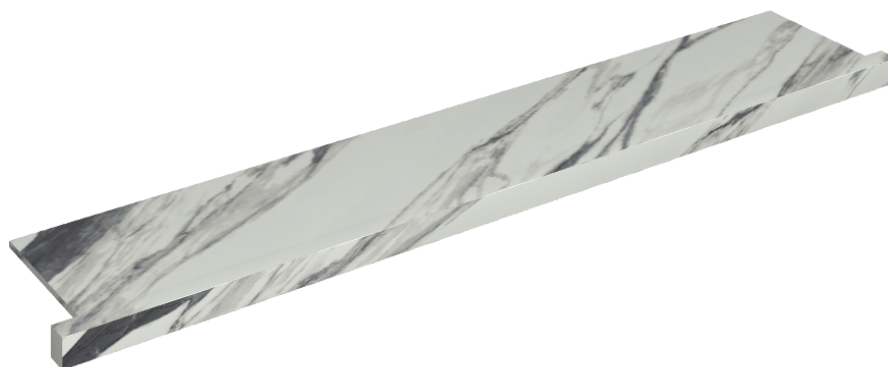

SCHEDA DI CONFIGURAZIONE

Cod. art.: 620890000004

Horizon

Window Sill With Horns

160

Rivestimento del prodottoCharme Deluxe
Statuario Fantastico
Naturale

I colori e le altre caratteristiche estetiche delle piastrelle presenti nelle illustrazioni presenti sul sito sono puramente indicativi. Guarda sempre i campioni di persona prima dell'acquisto.