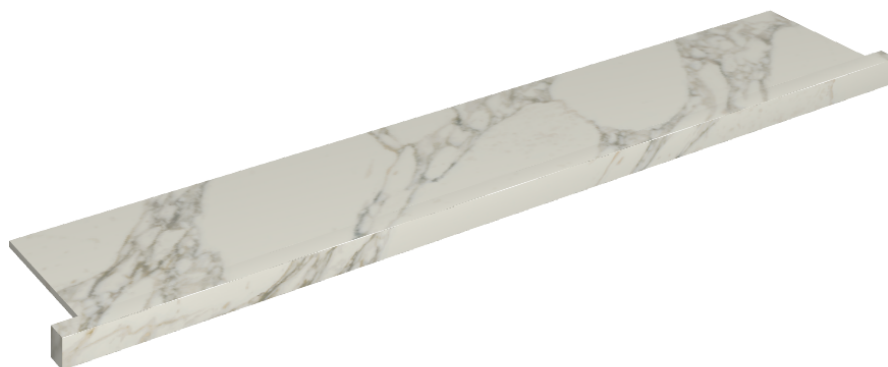

SCHEDA DI CONFIGURAZIONE

Cod. art.: 620890000004

Horizon

Window Sill With Horns

160

Rivestimento del prodottoCharme Deluxe
Arabescato White
Naturale

I colori e le altre caratteristiche estetiche delle piastrelle presenti nelle illustrazioni presenti sul sito sono puramente indicativi. Guarda sempre i campioni di persona prima dell'acquisto.