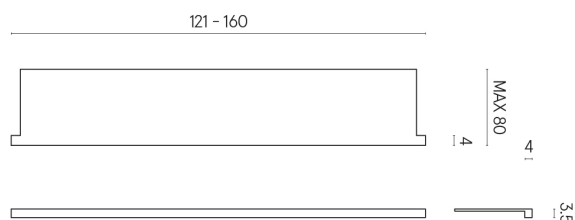

SCHEDA DI CONFIGURAZIONE

Cod. art.: 620890000004

Horizon

Window Sill With Horns

160

Rivestimento del prodottoCharme Deluxe
Arabescato White
Naturale

I colori e le altre caratteristiche estetiche delle piastrelle presenti nelle illustrazioni presenti sul sito sono puramente indicativi. Guarda sempre i campioni di persona prima dell'acquisto.