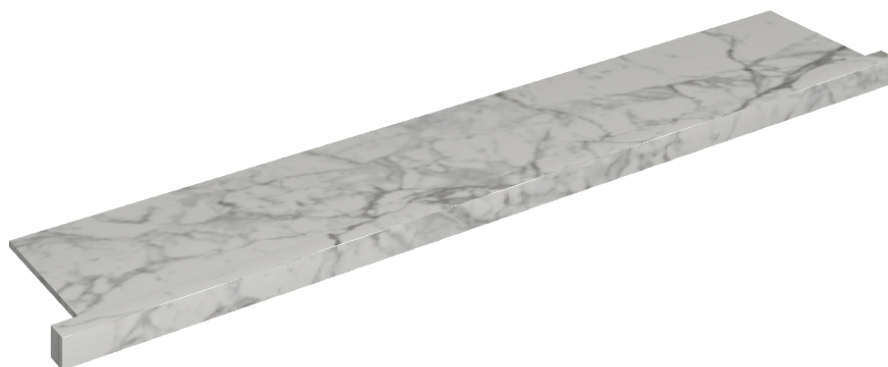

SCHEMA DI CONFIGURAZIONE

Cod. art.: 620890000004

Horizon

Window Sill With Horns

160

Rivestimento del prodottoCharme Evo Statuario
Naturale

I colori e le altre caratteristiche estetiche delle piastrelle presenti nelle illustrazioni presenti sul sito sono puramente indicativi. Guarda sempre i campioni di persona prima dell'acquisto.