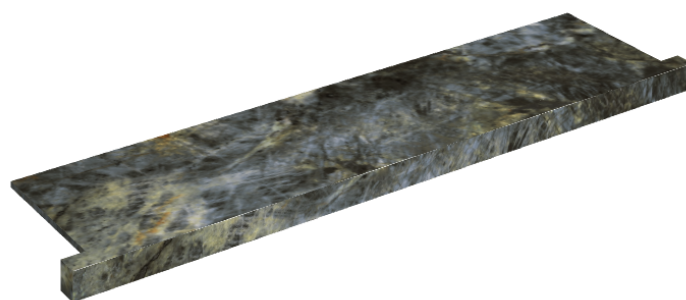

SCHEDA DI CONFIGURAZIONE

Cod. art.: 620890000002

Horizon

Window Sill With Horns

120

Rivestimento del
prodotto

Stellaris Madagascar
Dark Naturale

I colori e le altre caratteristiche estetiche delle piastrelle presenti nelle illustrazioni presenti sul sito sono puramente indicativi. Guarda sempre i campioni di persona prima dell'acquisto.