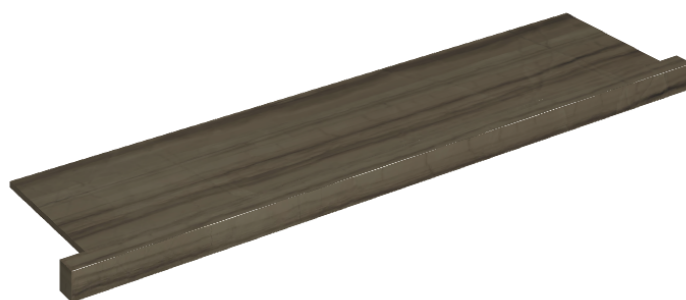

SCHEDA DI CONFIGURAZIONE

Cod. art.: 620890000002

Horizon

Window Sill With Horns

120

Rivestimento del
prodotto

Charme Advance
Elegant Brown Lux

I colori e le altre caratteristiche estetiche delle piastrelle presenti nelle illustrazioni presenti sul sito sono puramente indicativi. Guarda sempre i campioni di persona prima dell'acquisto.