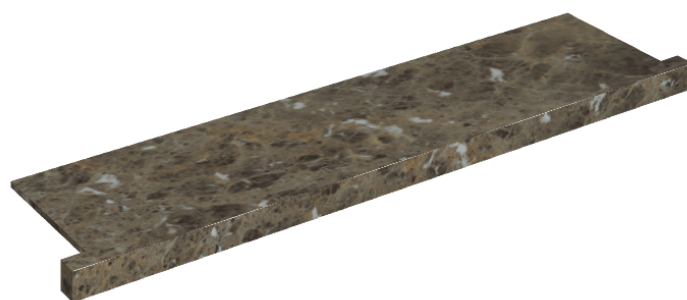

SCHEDA DI CONFIGURAZIONE

Cod. art.: 620890000002

Horizon

Window Sill With Horns

120

Rivestimento del
prodotto

Charme Deluxe
Emperador Dark
Naturale

I colori e le altre caratteristiche estetiche delle piastrelle presenti nelle illustrazioni presenti sul sito sono puramente indicativi. Guarda sempre i campioni di persona prima dell'acquisto.