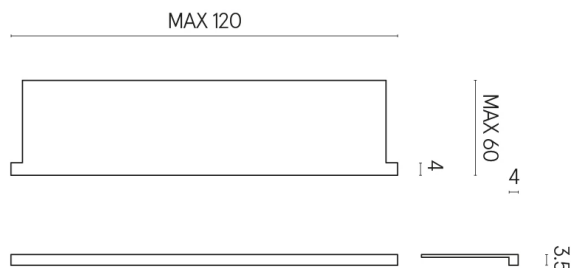

SCHEDA DI CONFIGURAZIONE

Cod. art.: 620890000002

Horizon

Window Sill With Horns

120

Rivestimento del
prodotto
Room Black Stone
Cerato

I colori e le altre caratteristiche estetiche delle piastrelle presenti nelle illustrazioni presenti sul sito sono puramente indicativi. Guarda sempre i campioni di persona prima dell'acquisto.