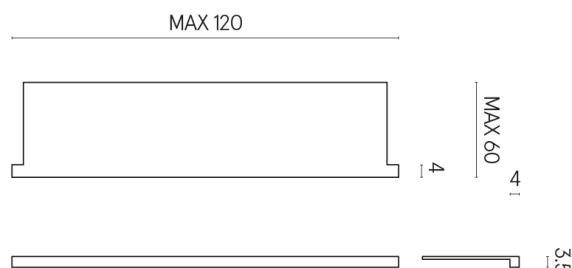

SCHEDA DI CONFIGURAZIONE

Cod. art.: 620890000002

Horizon

Window Sill With Horns

120

Rivestimento del
prodotto

Room Beige Stone
Cerato

I colori e le altre caratteristiche estetiche delle piastrelle presenti nelle illustrazioni presenti sul sito sono puramente indicativi. Guarda sempre i campioni di persona prima dell'acquisto.