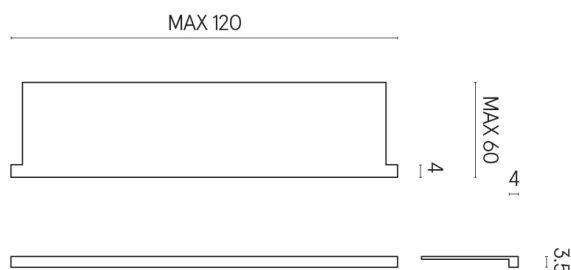

SCHEDA DI CONFIGURAZIONE

Cod. art.: 620890000002

Horizon

Window Sill With Horns

120

Rivestimento del
prodotto

Surface Corten
Naturale

I colori e le altre caratteristiche estetiche delle piastrelle presenti nelle illustrazioni presenti sul sito sono puramente indicativi. Guarda sempre i campioni di persona prima dell'acquisto.