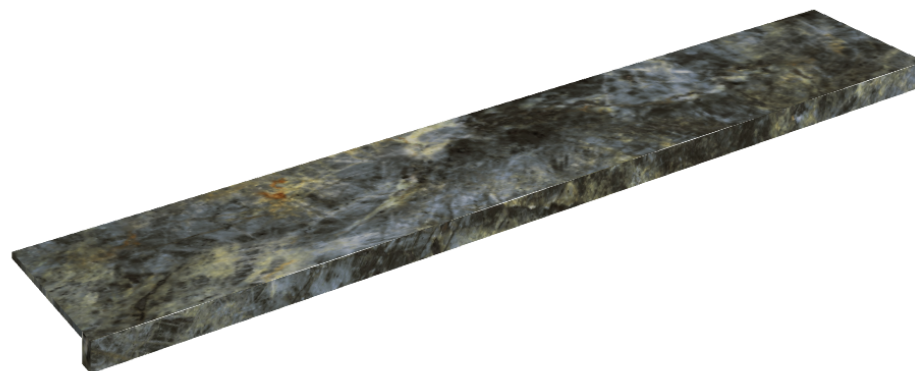

SCHEDA DI CONFIGURAZIONE

Cod. art.: 620890000003

Horizon

Window Sill 160

Rivestimento del
prodotto

Stellaris Madagascar
Dark Naturale

I colori e le altre caratteristiche estetiche delle piastrelle presenti nelle illustrazioni presenti sul sito sono puramente indicativi. Guarda sempre i campioni di persona prima dell'acquisto.

**Trova il punto vendita
autorizzato più vicino:**

<https://volga.italonceramica.ru/ru/home/dealer/>