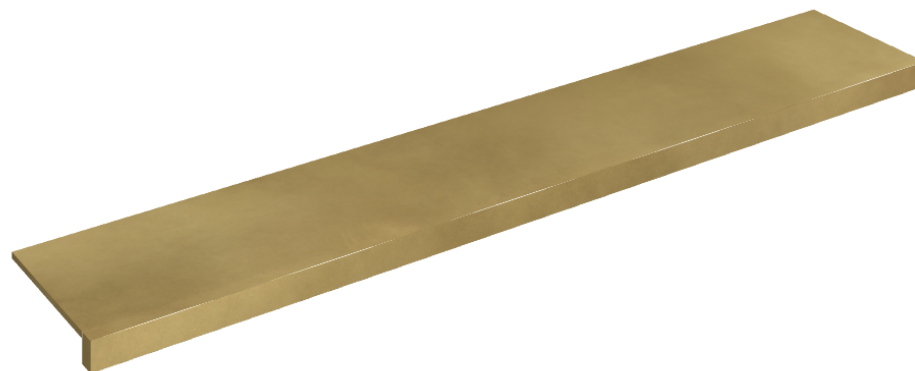

## Window Sill 160

**Rivestimento del prodotto**Continuum Brass  
Gold Lappato

I colori e le altre caratteristiche estetiche delle piastrelle presenti nelle illustrazioni presenti sul sito sono puramente indicativi. Guarda sempre i campioni di persona prima dell'acquisto.