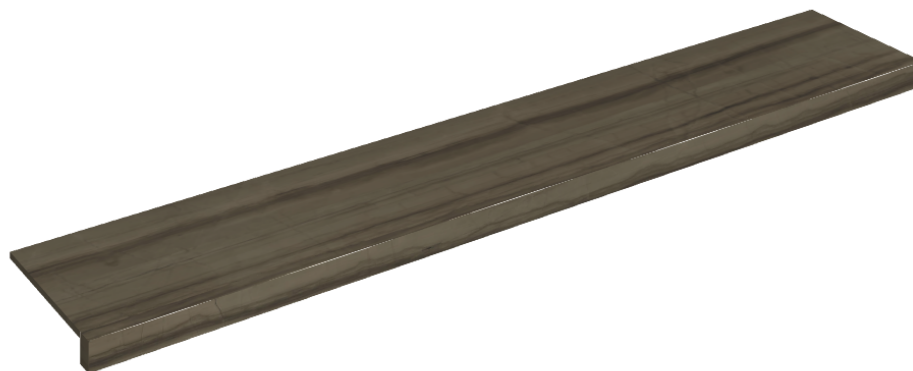

SCHEDA DI CONFIGURAZIONE

Cod. art.: 620890000003

Horizon

Window Sill 160

Rivestimento del
prodotto

Charme Advance
Elegant Brown Lux

I colori e le altre caratteristiche estetiche delle piastrelle presenti nelle illustrazioni presenti sul sito sono puramente indicativi. Guarda sempre i campioni di persona prima dell'acquisto.