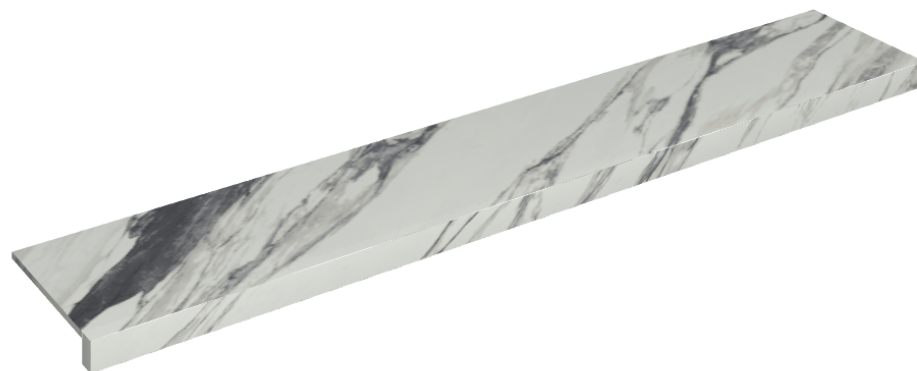

## Window Sill 160

**Rivestimento del prodotto**Charme Deluxe  
Statuario Fantastico  
Naturale

I colori e le altre caratteristiche estetiche delle piastrelle presenti nelle illustrazioni presenti sul sito sono puramente indicativi. Guarda sempre i campioni di persona prima dell'acquisto.