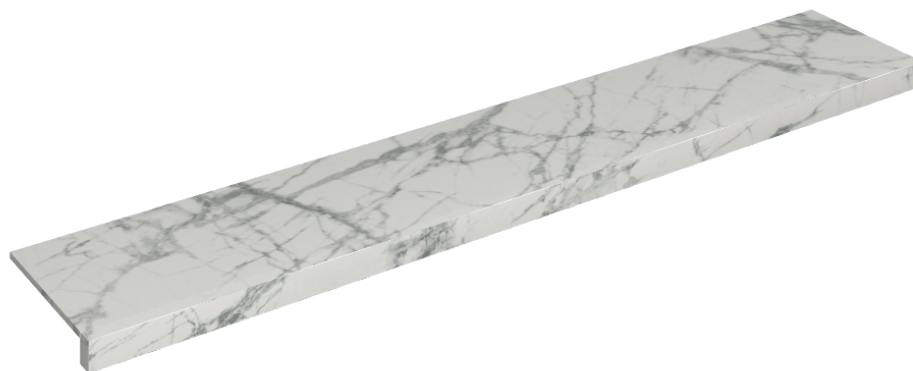

SCHEDA DI CONFIGURAZIONE

Cod. art.: 620890000003

Horizon

Window Sill 160

Rivestimento del prodotto

Charme Deluxe
Invisible White
Naturale

I colori e le altre caratteristiche estetiche delle piastrelle presenti nelle illustrazioni presenti sul sito sono puramente indicativi. Guarda sempre i campioni di persona prima dell'acquisto.