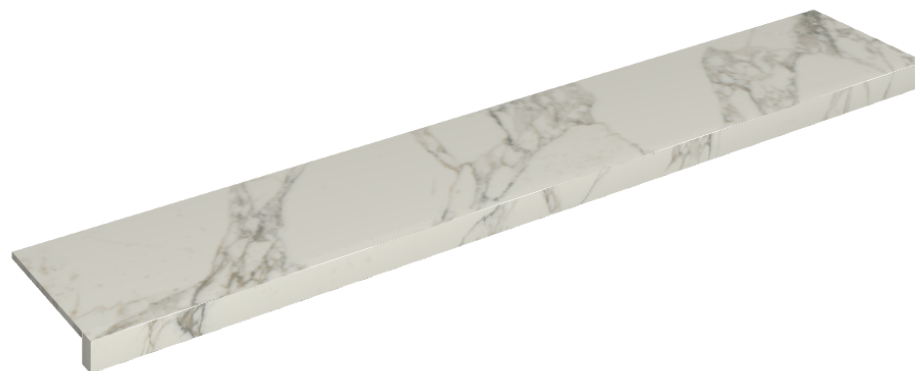

## Window Sill 160

Rivestimento del  
prodotto

Charme Deluxe  
Arabescato White  
Naturale

I colori e le altre caratteristiche estetiche delle piastrelle presenti nelle illustrazioni presenti sul sito sono puramente indicativi. Guarda sempre i campioni di persona prima dell'acquisto.