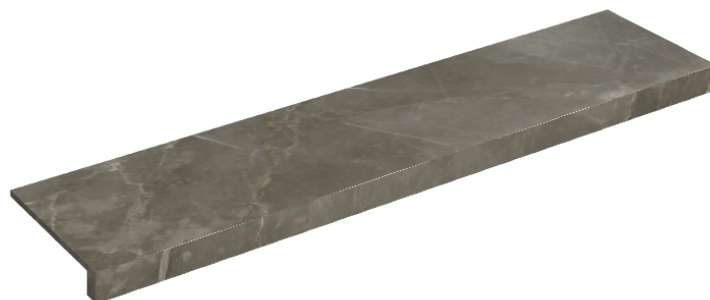

## Window Sill 120

Rivestimento del  
prodottoStellaris Tuscania  
Grey Naturale

I colori e le altre caratteristiche estetiche delle piastrelle presenti nelle illustrazioni presenti sul sito sono puramente indicativi. Guarda sempre i campioni di persona prima dell'acquisto.