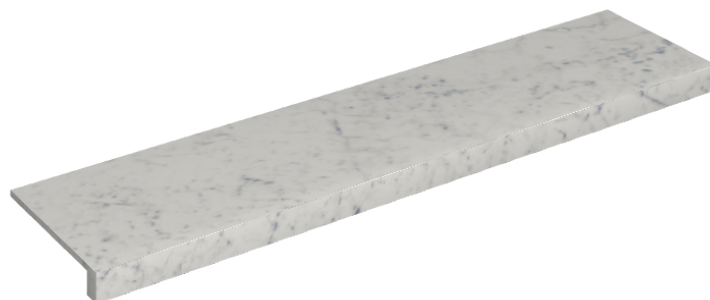

SCHEMA DI CONFIGURAZIONE

Cod. art.: 620890000001

Horizon

Window Sill 120

**Rivestimento del
prodotto**Charme Extra Carrara
Naturale

I colori e le altre caratteristiche estetiche delle piastrelle presenti nelle illustrazioni presenti sul sito sono puramente indicativi. Guarda sempre i campioni di persona prima dell'acquisto.