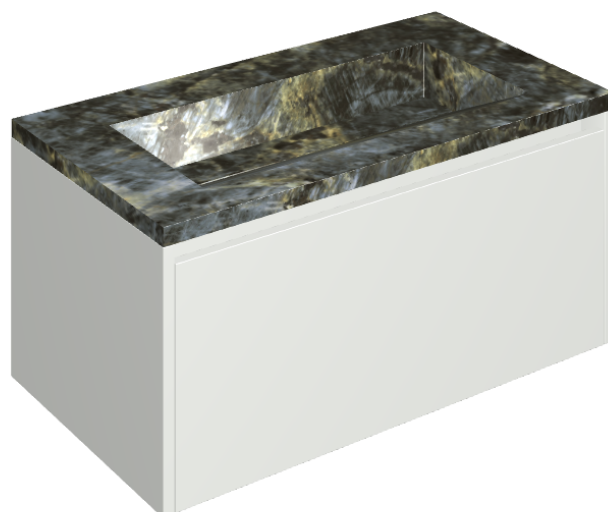

## Washbasin 90 White

Rivestimento del  
prodotto

Stellaris Madagascar  
Dark Matt

I colori e le altre caratteristiche estetiche delle piastrelle presenti nelle illustrazioni presenti sul sito sono puramente indicativi. Guarda sempre i campioni di persona prima dell'acquisto.