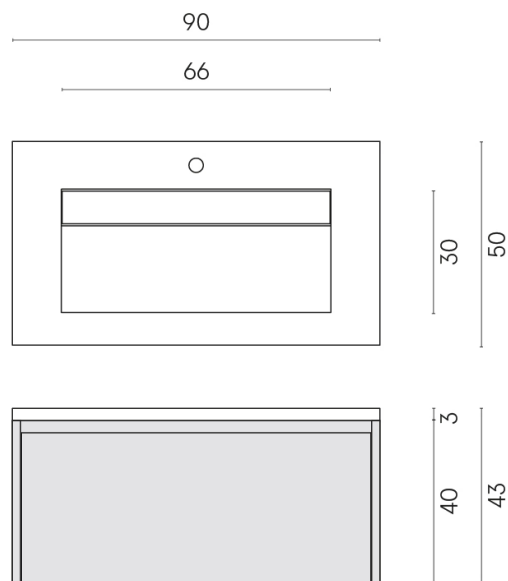

SCHEDA DI CONFIGURAZIONE

Cod. art.: 620810000021

Fly Air

Washbasin 90 White

Rivestimento del
prodotto
Stellaris Calacatta
Gold Matt

I colori e le altre caratteristiche estetiche delle piastrelle presenti nelle illustrazioni presenti sul sito sono puramente indicativi. Guarda sempre i campioni di persona prima dell'acquisto.

**Trova il punto vendita
autorizzato più vicino:**

<https://volga.italonceramica.ru/ru/home/dealer/>