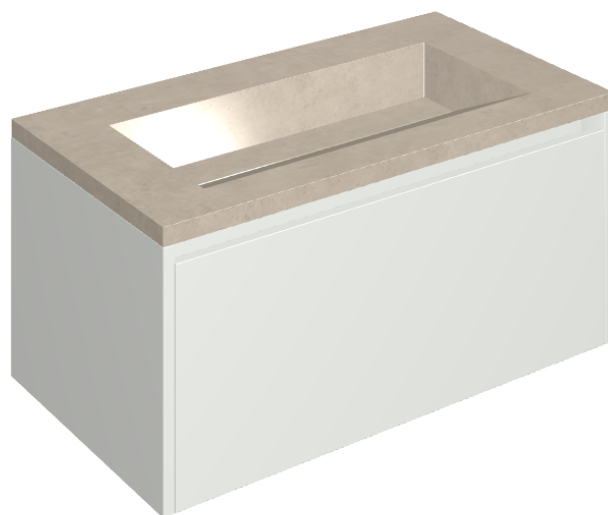

## Washbasin 90 White

Rivestimento del  
prodotto  
Eternum Cream Matt

I colori e le altre caratteristiche estetiche delle piastrelle presenti nelle illustrazioni presenti sul sito sono puramente indicativi. Guarda sempre i campioni di persona prima dell'acquisto.