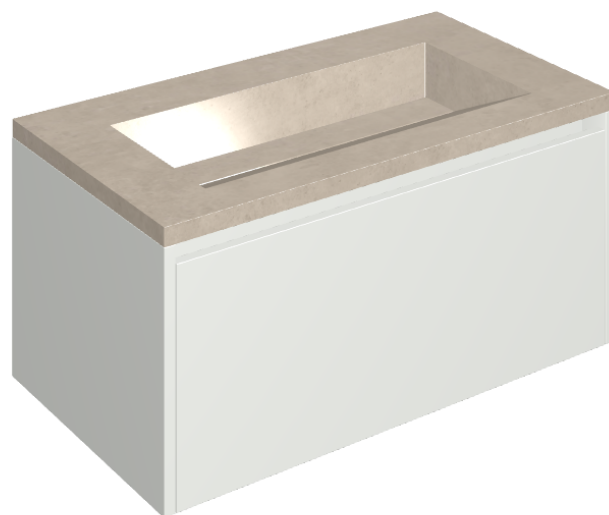

SCHEDA DI CONFIGURAZIONE

Cod. art.:

620810000021

Fly Air

Washbasin 90 White

Rivestimento del
prodotto

Eternum Cream Matt

I colori e le altre caratteristiche estetiche delle piastrelle presenti nelle illustrazioni presenti sul sito sono puramente indicativi. Guarda sempre i campioni di persona prima dell'acquisto.