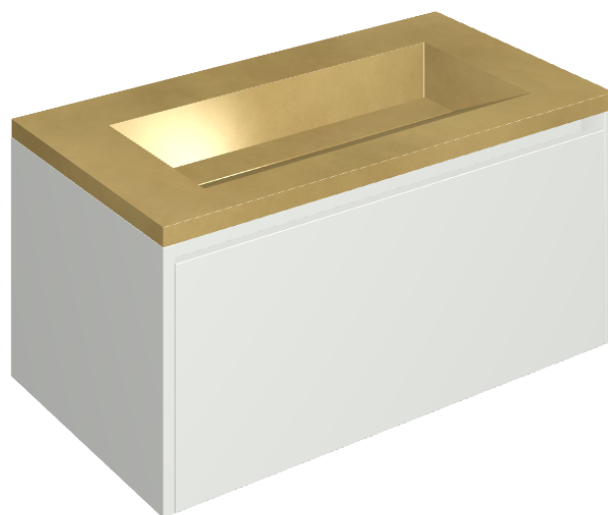

## Washbasin 90 White

Rivestimento del  
prodotto

Continuum Brass  
Gold Honed

I colori e le altre caratteristiche estetiche delle piastrelle presenti nelle illustrazioni presenti sul sito sono puramente indicativi. Guarda sempre i campioni di persona prima dell'acquisto.