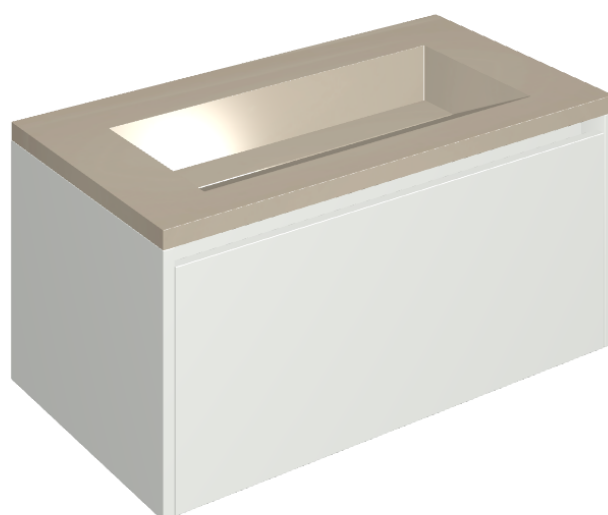

SCHEDA DI CONFIGURAZIONE

Cod. art.: 620810000021

Fly Air

Washbasin 90 White

Rivestimento del
prodotto

Metropolis Glass
Powder Lux

I colori e le altre caratteristiche estetiche delle piastrelle presenti nelle illustrazioni presenti sul sito sono puramente indicativi. Guarda sempre i campioni di persona prima dell'acquisto.