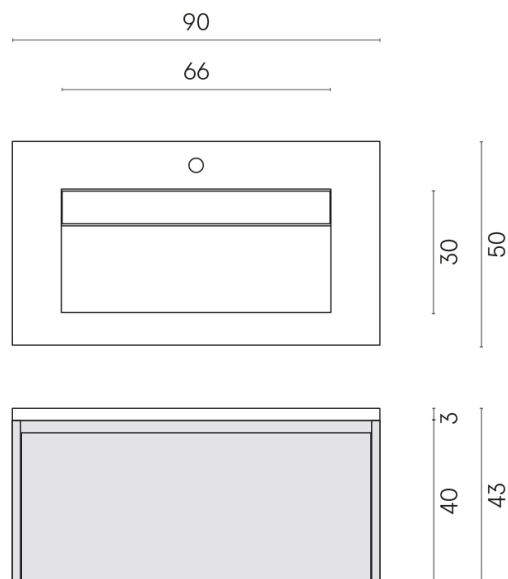

SCHEDA DI CONFIGURAZIONE

Cod. art.:

620810000021

Fly Air

Washbasin 90 White

Rivestimento del
prodotto

Metropolis Glass Sky
Lux

I colori e le altre caratteristiche estetiche delle piastrelle presenti nelle illustrazioni presenti sul sito sono puramente indicativi. Guarda sempre i campioni di persona prima dell'acquisto.