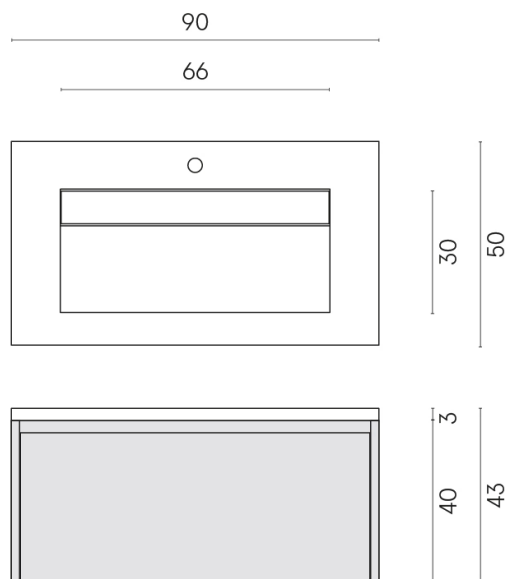

SCHEDA DI CONFIGURAZIONE

Cod. art.:

620810000021

Fly Air

Washbasin 90 White

Rivestimento del
prodotto

Charme Deluxe Grigio
Orobico Matt

I colori e le altre caratteristiche estetiche delle piastrelle presenti nelle illustrazioni presenti sul sito sono puramente indicativi. Guarda sempre i campioni di persona prima dell'acquisto.