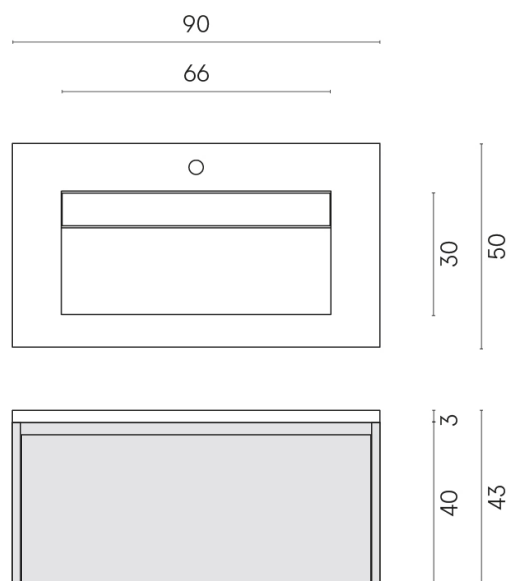

SCHEDA DI CONFIGURAZIONE

Cod. art.:

620810000021

Fly Air

Washbasin 90 White

Rivestimento del
prodotto

Millennium Iron Matt

I colori e le altre caratteristiche estetiche delle piastrelle presenti nelle illustrazioni presenti sul sito sono puramente indicativi. Guarda sempre i campioni di persona prima dell'acquisto.