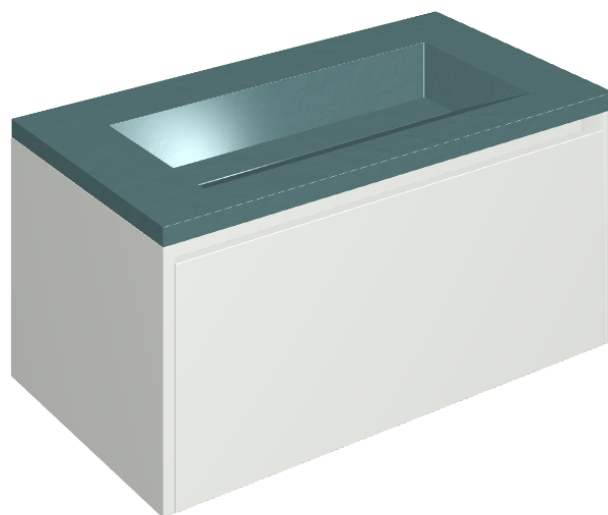

SCHEDA DI CONFIGURAZIONE

Cod. art.: 620810000021

Fly Air

Washbasin 90 White

Rivestimento del
prodotto

Surface Ocean Honed
Satin

I colori e le altre caratteristiche estetiche delle piastrelle presenti nelle illustrazioni presenti sul sito sono puramente indicativi. Guarda sempre i campioni di persona prima dell'acquisto.

Trova il punto vendita
autorizzato più vicino:

<https://volga.italonceramica.ru/ru/home/dealer/>