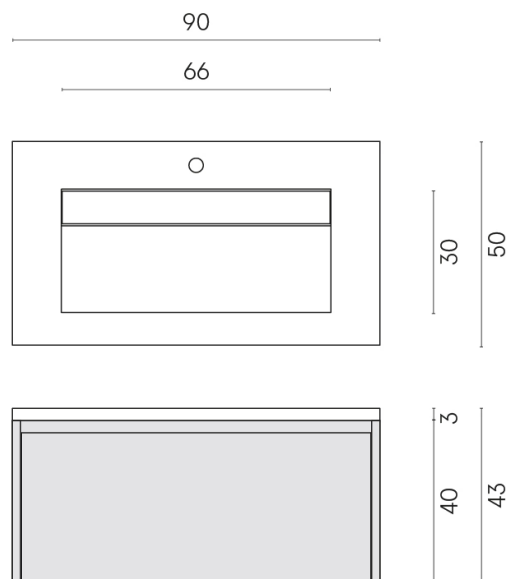

SCHEDA DI CONFIGURAZIONE

Cod. art.:

620810000021

Fly Air

Washbasin 90 White

Rivestimento del
prodotto

Surface Sun Honed
Satin

I colori e le altre caratteristiche estetiche delle piastrelle presenti nelle illustrazioni presenti sul sito sono puramente indicativi. Guarda sempre i campioni di persona prima dell'acquisto.