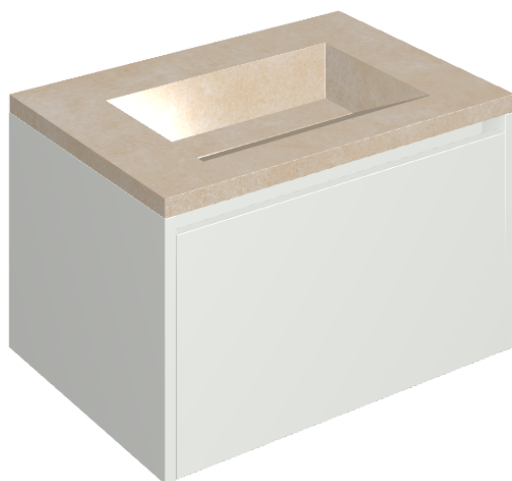

## Washbasin 70 White

Rivestimento del  
prodotto

Materia Magnesio  
Honed Satin

I colori e le altre caratteristiche estetiche delle piastrelle presenti nelle illustrazioni presenti sul sito sono puramente indicativi. Guarda sempre i campioni di persona prima dell'acquisto.