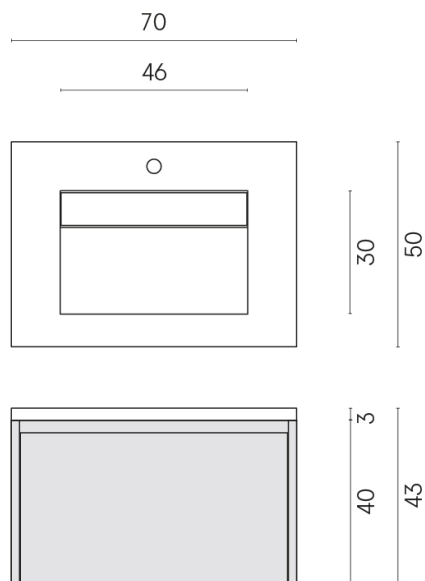

SCHEDA DI CONFIGURAZIONE

Cod. art.: 620810000020

Fly Air

Washbasin 70 White

Rivestimento del
prodotto
Eternum Coffee Matt

I colori e le altre caratteristiche estetiche delle piastrelle presenti nelle illustrazioni presenti sul sito sono puramente indicativi. Guarda sempre i campioni di persona prima dell'acquisto.