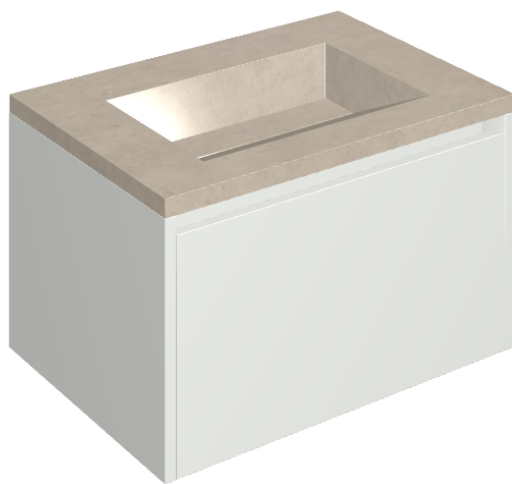

SCHEDA DI CONFIGURAZIONE

Cod. art.: 620810000020

Fly Air

Washbasin 70 White

Rivestimento del
prodotto
Eternum Cream Matt

I colori e le altre caratteristiche estetiche delle piastrelle presenti nelle illustrazioni presenti sul sito sono puramente indicativi. Guarda sempre i campioni di persona prima dell'acquisto.