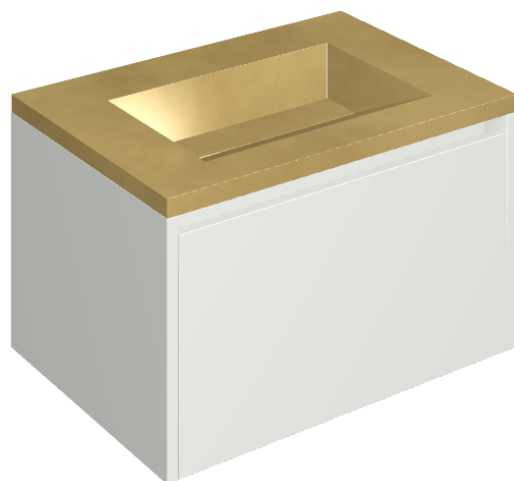

SCHEDA DI CONFIGURAZIONE

Cod. art.: 620810000020

Fly Air

Washbasin 70 White

Rivestimento del
prodotto

Continuum Brass
Gold Honed

I colori e le altre caratteristiche estetiche delle piastrelle presenti nelle illustrazioni presenti sul sito sono puramente indicativi. Guarda sempre i campioni di persona prima dell'acquisto.