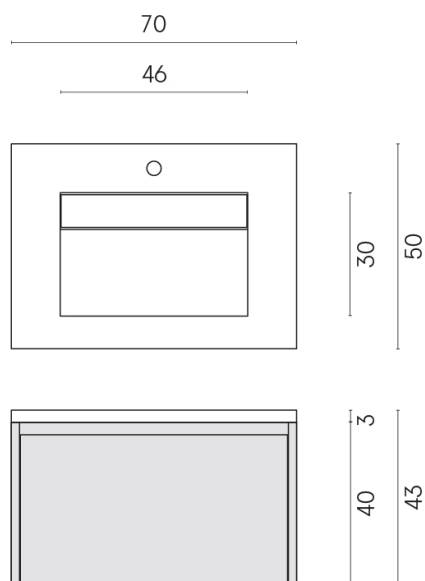

SCHEDA DI CONFIGURAZIONE

Cod. art.: 620810000020

Fly Air

Washbasin 70 White

Rivestimento del
prodotto
Metropolis Imperial
Black Matt

I colori e le altre caratteristiche estetiche delle piastrelle presenti nelle illustrazioni presenti sul sito sono puramente indicativi. Guarda sempre i campioni di persona prima dell'acquisto.