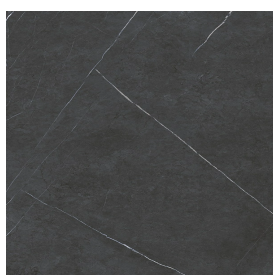

SCHEDA DI CONFIGURAZIONE

Cod. art.: 620810000020

Fly Air

Washbasin 70 White

Rivestimento del
prodotto
Metropolis Imperial
Black Matt

I colori e le altre caratteristiche estetiche delle piastrelle presenti nelle illustrazioni presenti sul sito sono puramente indicativi. Guarda sempre i campioni di persona prima dell'acquisto.