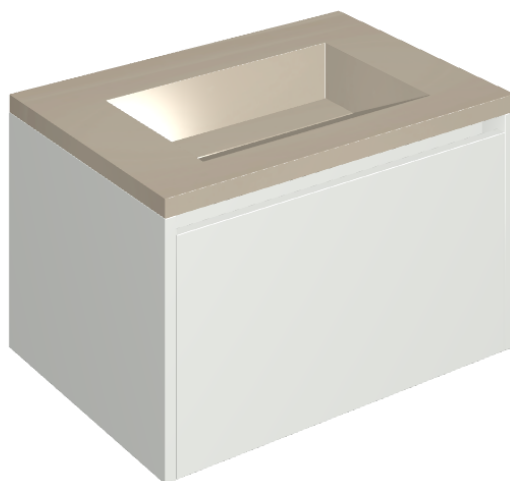

SCHEDA DI CONFIGURAZIONE

Cod. art.: 620810000020

## Washbasin 70 White

Rivestimento del  
prodotto

Metropolis Glass  
Powder Lux

I colori e le altre caratteristiche estetiche delle piastrelle presenti nelle illustrazioni presenti sul sito sono puramente indicativi. Guarda sempre i campioni di persona prima dell'acquisto.