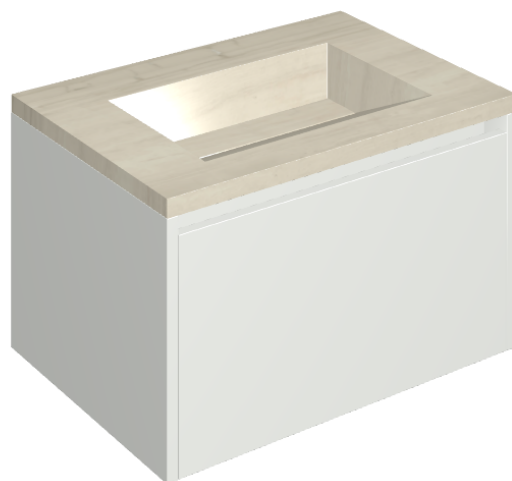

SCHEDA DI CONFIGURAZIONE

Cod. art.: 620810000020

Fly Air

Washbasin 70 White

Rivestimento del
prodotto

Charme Advance Silk
Grey Honed Satin

I colori e le altre caratteristiche estetiche delle piastrelle presenti nelle illustrazioni presenti sul sito sono puramente indicativi. Guarda sempre i campioni di persona prima dell'acquisto.