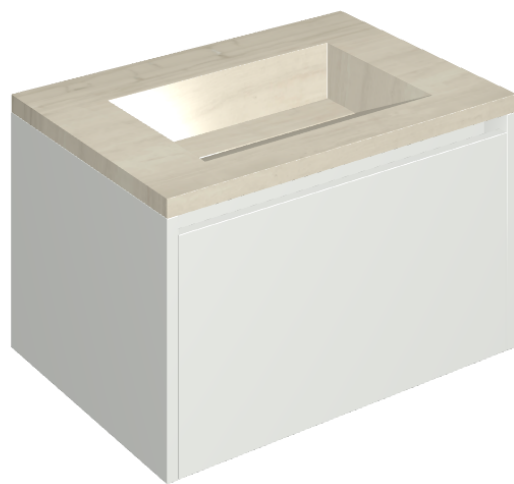

SCHEDA DI CONFIGURAZIONE

Cod. art.: 620810000020

Fly Air

Washbasin 70 White

Rivestimento del prodotto

Charme Advance Silk
Grey Honed Satin

I colori e le altre caratteristiche estetiche delle piastrelle presenti nelle illustrazioni presenti sul sito sono puramente indicativi. Guarda sempre i campioni di persona prima dell'acquisto.